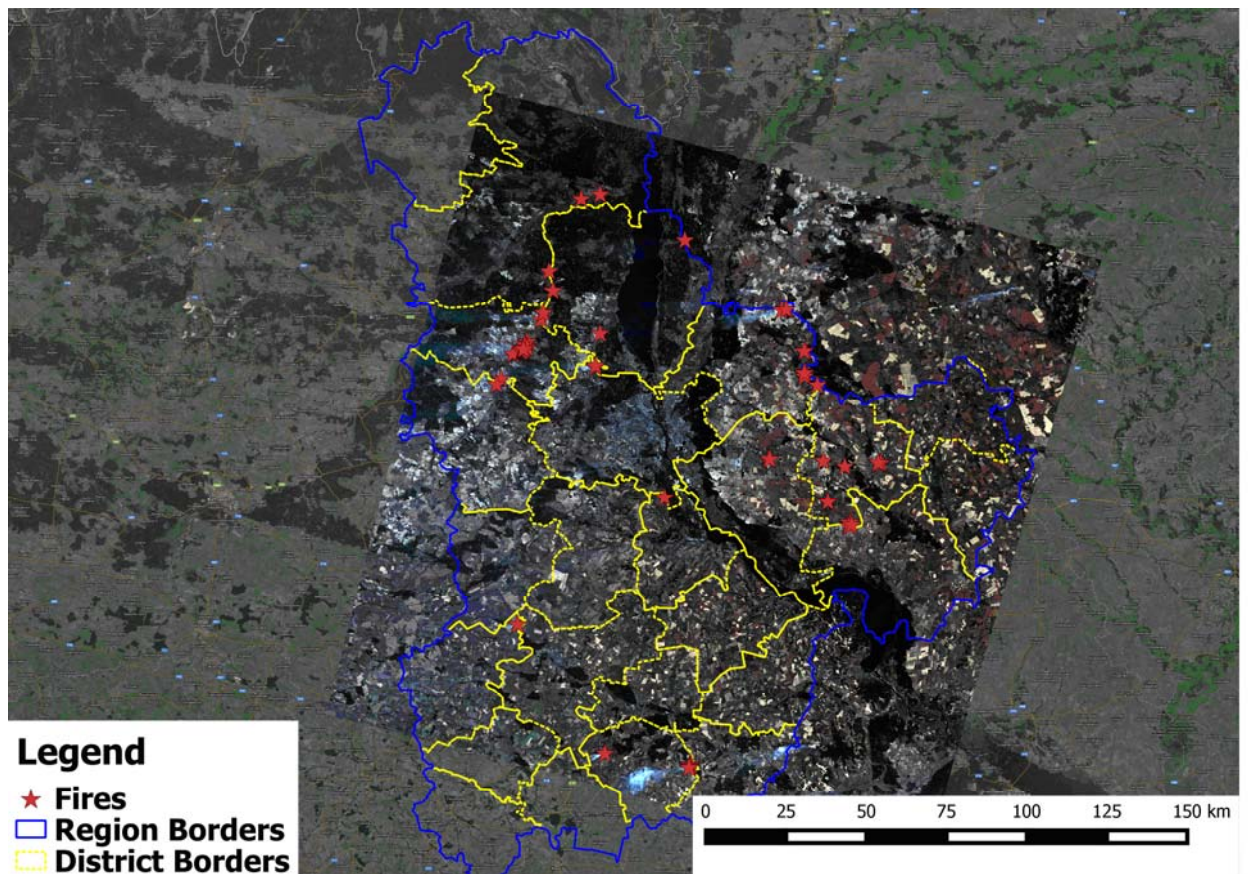

Результати супутникового моніторингу пожеж  
на торфовищах Київської області,  
жовтень 2015 року

Київ – 2015

У зв'язку з масовим виникненням пожеж на торфовищах Київської області, що несуть небезпеку для життя та здоров'я населення, консорціумом організацій<sup>1</sup> проведено супутниковий моніторинг пожеж з використанням актуальних даних космічної зйомки поверхні Землі.

Аналіз супутникового зображення космічного апарату Landsat-8, відзнятого над територією Київської області 15 жовтня 2015 року, дозволив ідентифікувати близько **50 активних осередків тління та горіння торфовищ** на території області (рис. 1).

Рис. 1. Осередки тління та горіння торфовищ

Температурна карта (рис. 2), створена на основі даних сенсору TIRS космічного апарату Landsat-8, дозволяє чітко ідентифікувати осередки тління

<sup>1</sup> До складу зазначеного консорціуму входять: Інститут космічних досліджень НАНУ та ДКАУ, Національний центр управління та випробування космічних засобів, регіональний центр підтримки програми UN-SPIDER, Національний університет біоресурсів і природокористування України та ТОВ «Інтеграція-Плюс».

Фотографії очевидців підтверджують той факт, що дим від горіння торфовищ розповсюджується аж до жилих масивів, розташованих вздовж Дніпропетровського шосе, а також створює надзвичайну небезпеку для учасників дорожнього руху (рис. 3).