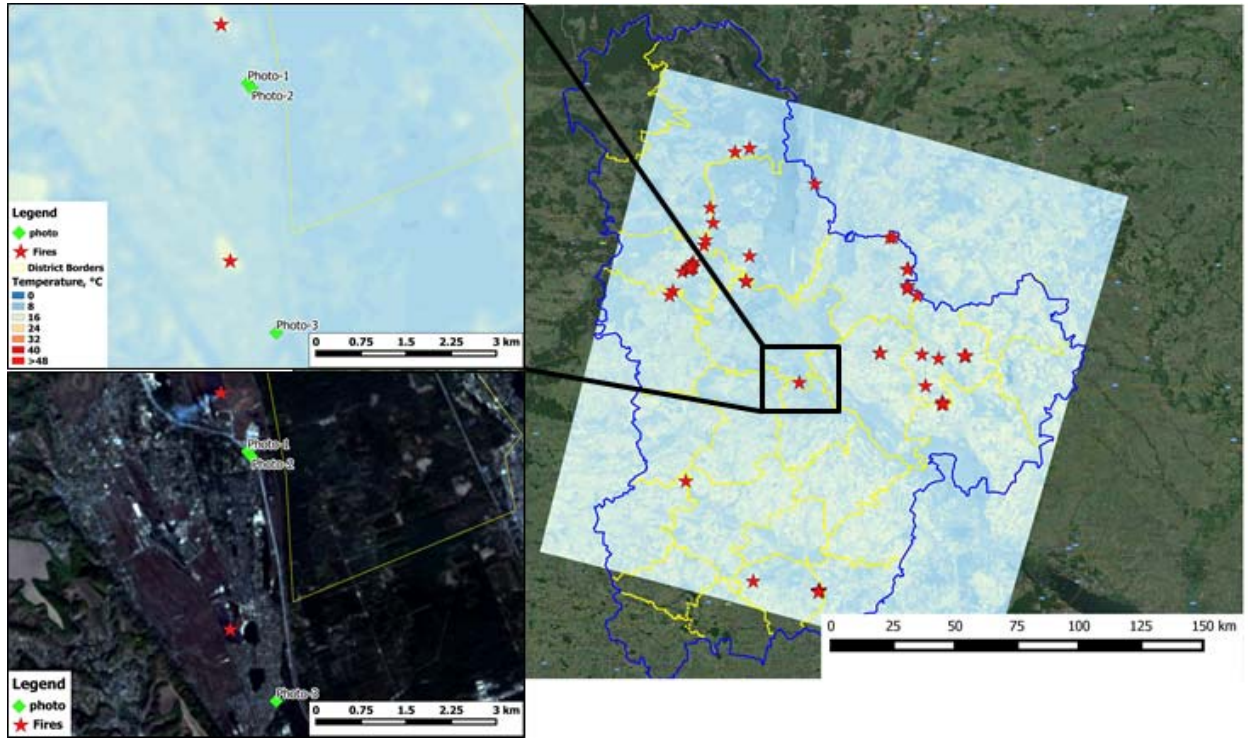

Результати супутникового моніторингу пожеж  
на торфовищах Київської області,  
жовтень 2015 року

Київ – 2015

У зв'язку з масовим виникненням пожеж на торфовищах Київської області, що несуть небезпеку для життя та здоров'я населення, консорціумом організацій<sup>1</sup> проведено супутниковий моніторинг пожеж з використанням актуальних даних космічної зйомки поверхні Землі.

Аналіз супутникового зображення космічного апарату Landsat-8, відзнятого над територією Київської області 15 жовтня 2015 року, дозволив ідентифікувати близько **50 активних осередків тління та горіння торфовищ** на території області (рис. 1).

та горіння і приблизно оцінити їх площу. Згідно отриманих оцінок, загальна площа активних осередків складає близько **355 га** (станом на 15 жовтня 2015 року).

Рис. 2. Температурна карта, створена на основі супутникового зображення Landsat-8 від 15.10.2015 р.

Фотографії очевидців підтверджують той факт, що дим від горіння торфовищ розповсюджується аж до жилих масивів, розташованих вздовж Дніпропетровського шосе, а також створює надзвичайну небезпеку для учасників дорожнього руху (рис. 3).