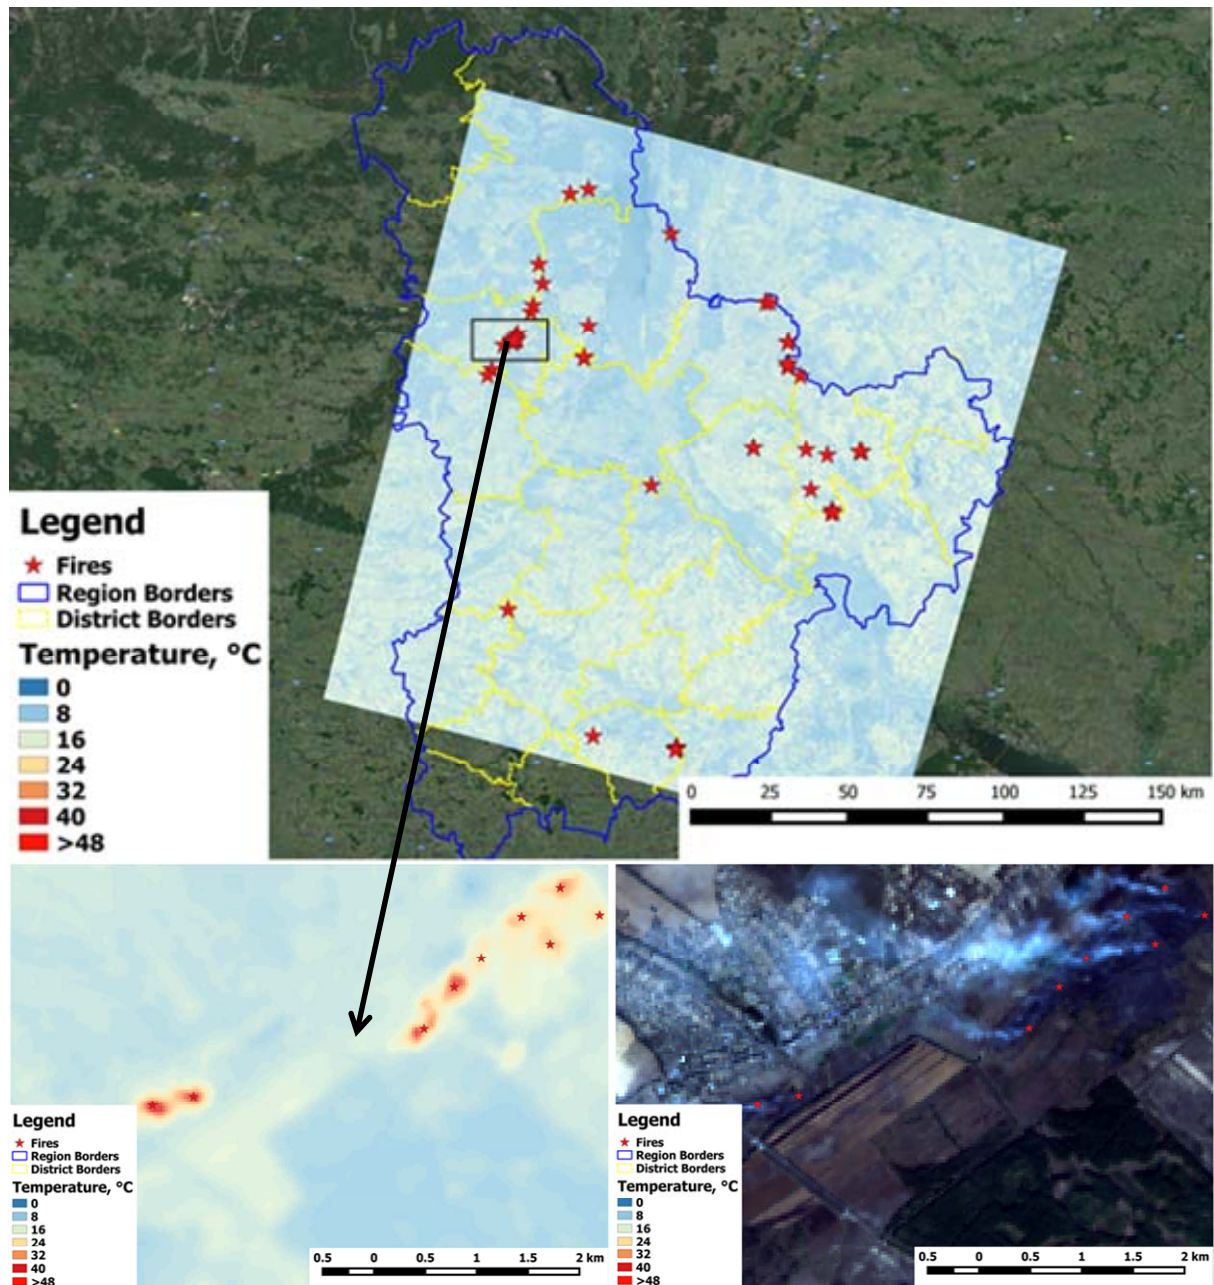

Результати супутникового моніторингу пожеж  
на торфовищах Київської області,  
жовтень 2015 року

Київ – 2015

У зв'язку з масовим виникненням пожеж на торфовищах Київської області, що несуть небезпеку для життя та здоров'я населення, консорціумом організацій<sup>1</sup> проведено супутниковий моніторинг пожеж з використанням актуальних даних космічної зйомки поверхні Землі.

Аналіз супутникового зображення космічного апарату Landsat-8, відзнятого над територією Київської області 15 жовтня 2015 року, дозволив ідентифікувати близько **50 активних осередків тління та горіння торфовищ** на території області (рис. 1).

та горіння і приблизно оцінити їх площу. Згідно отриманих оцінок, загальна площа активних осередків складає близько **355 га** (станом на 15 жовтня 2015 року).

Рис. 2. Температурна карта, створена на основі супутникового зображення Landsat-8 від 15.10.2015 р.

Фотографії очевидців підтверджують той факт, що дим від горіння торфовищ розповсюджується аж до жилих масивів, розташованих вздовж Дніпропетровського шосе, а також створює надзвичайну небезпеку для учасників дорожнього руху (рис. 3).